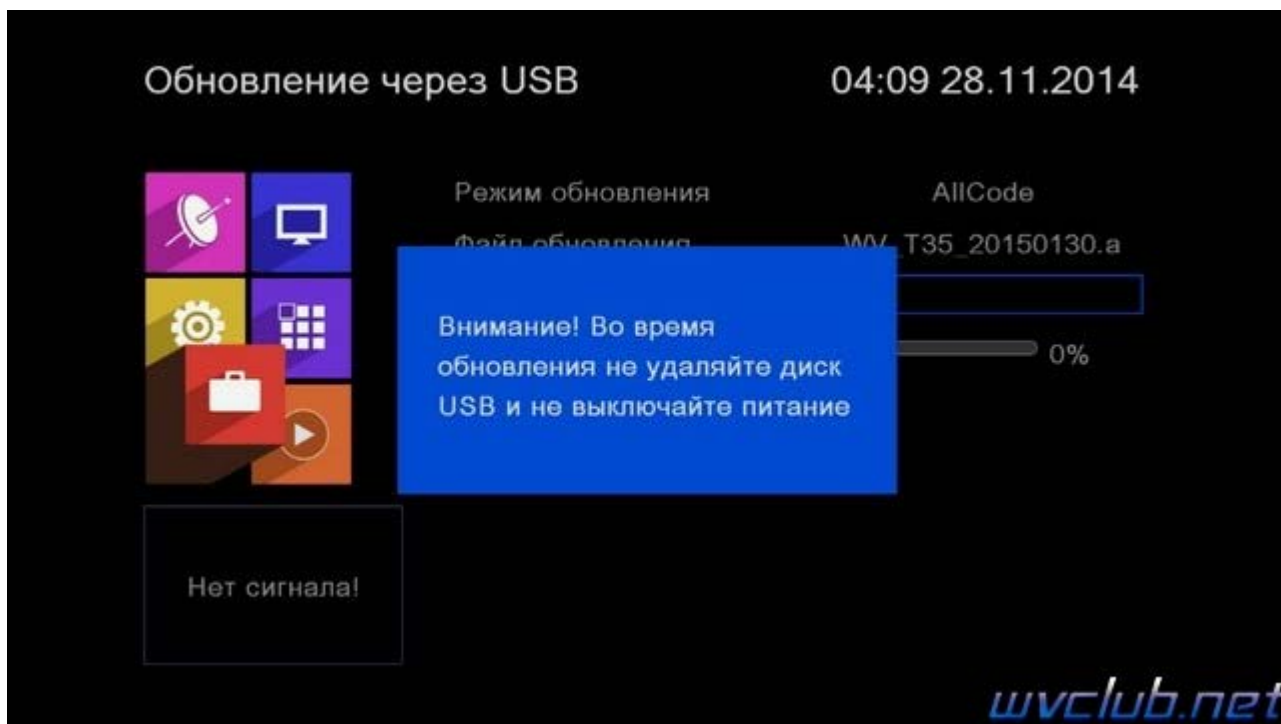

Далее ещё одно графическое сообщение которое требует подтверждение пользователем : **Внимание! После обновления ресивер будет возвращен к заводским установкам. Список любимых каналов и другие личные установки будут удалены. Если Вы хотите продолжить нажмите -ОК-** подтверждаем нажав ОК