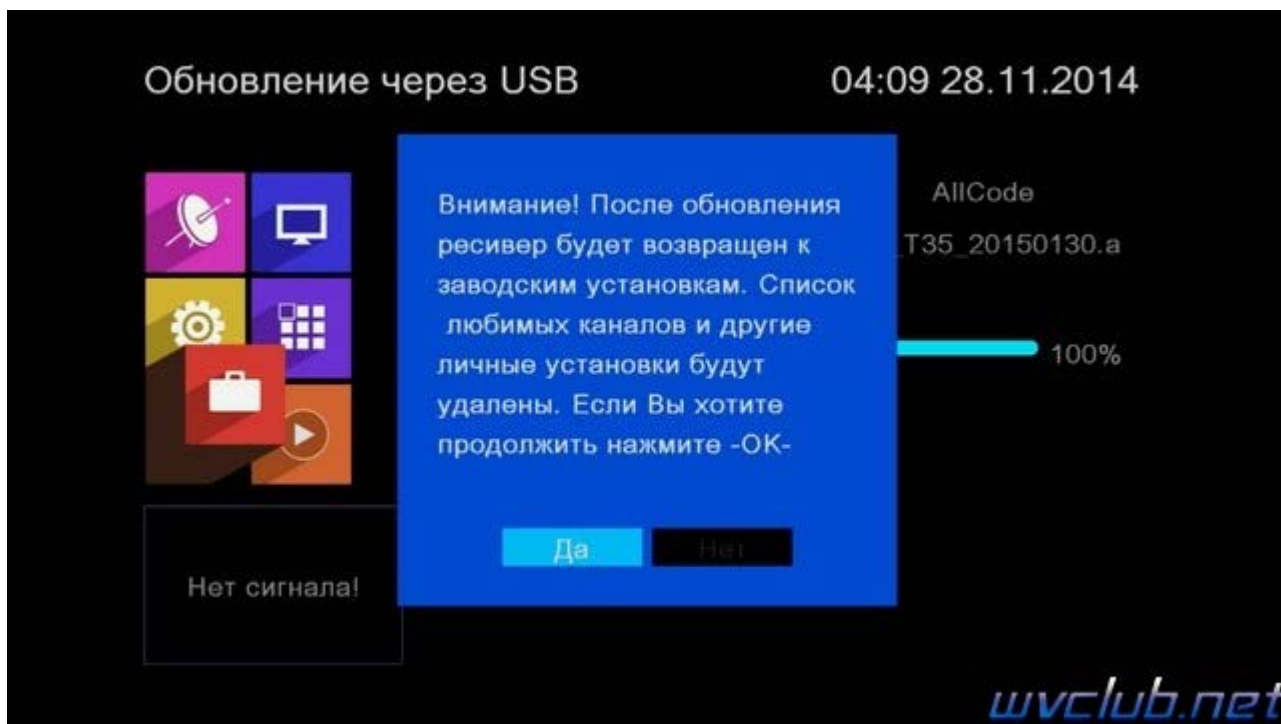

Далее откладываем пульт ДУ в сторонку и ожидаем окончания процесса обновления программного обеспечения , за прогрессом обновления можно следить на экране ТВ.