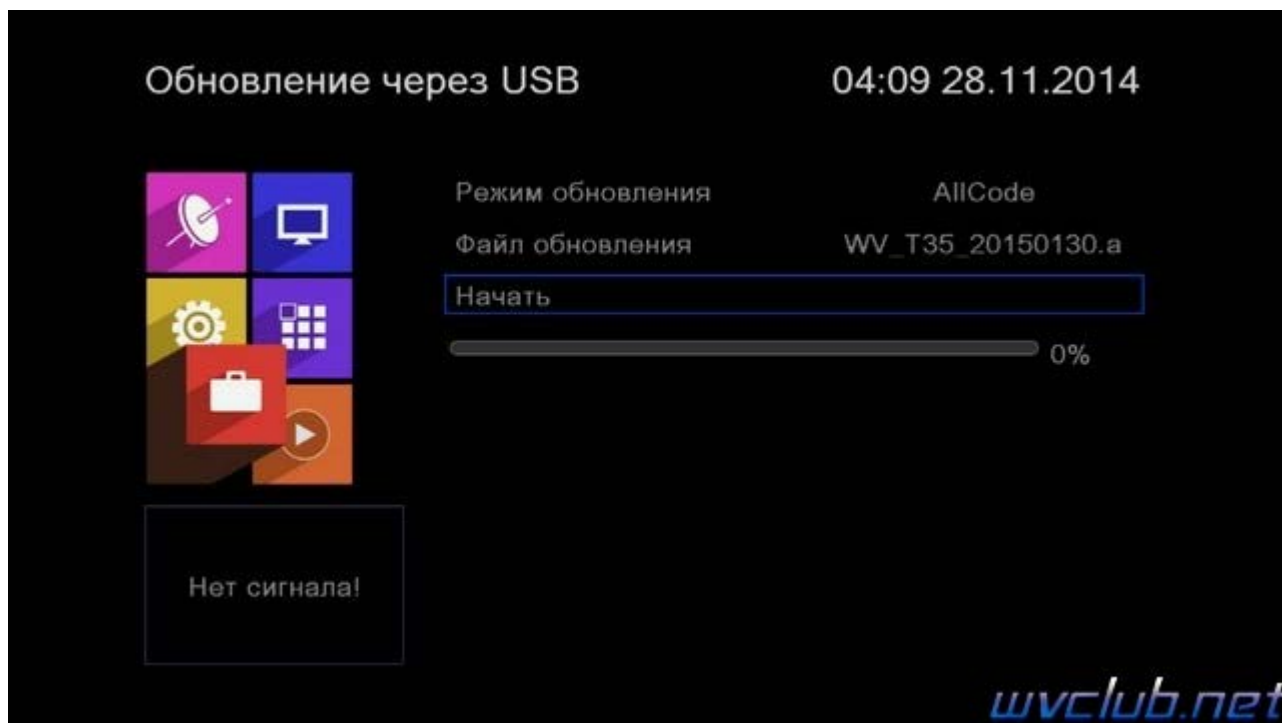

- **Режим обновления - AllCode**
- **Файл обновления** - имя должно совпадать с файлом обновления который вы положили на USB накопитель , расширение **.abs**
- **Начать** выделив данную строку (ещё раз убедилсь что у Вас все пункты выбраны правильно) - нажимаем кнопку пульта **ОК** чтобы подтвердить старт обновления .

Получаем предупреждение : **Внимание! Во время обновления не удаляйте диск USB и не выключайте питание**